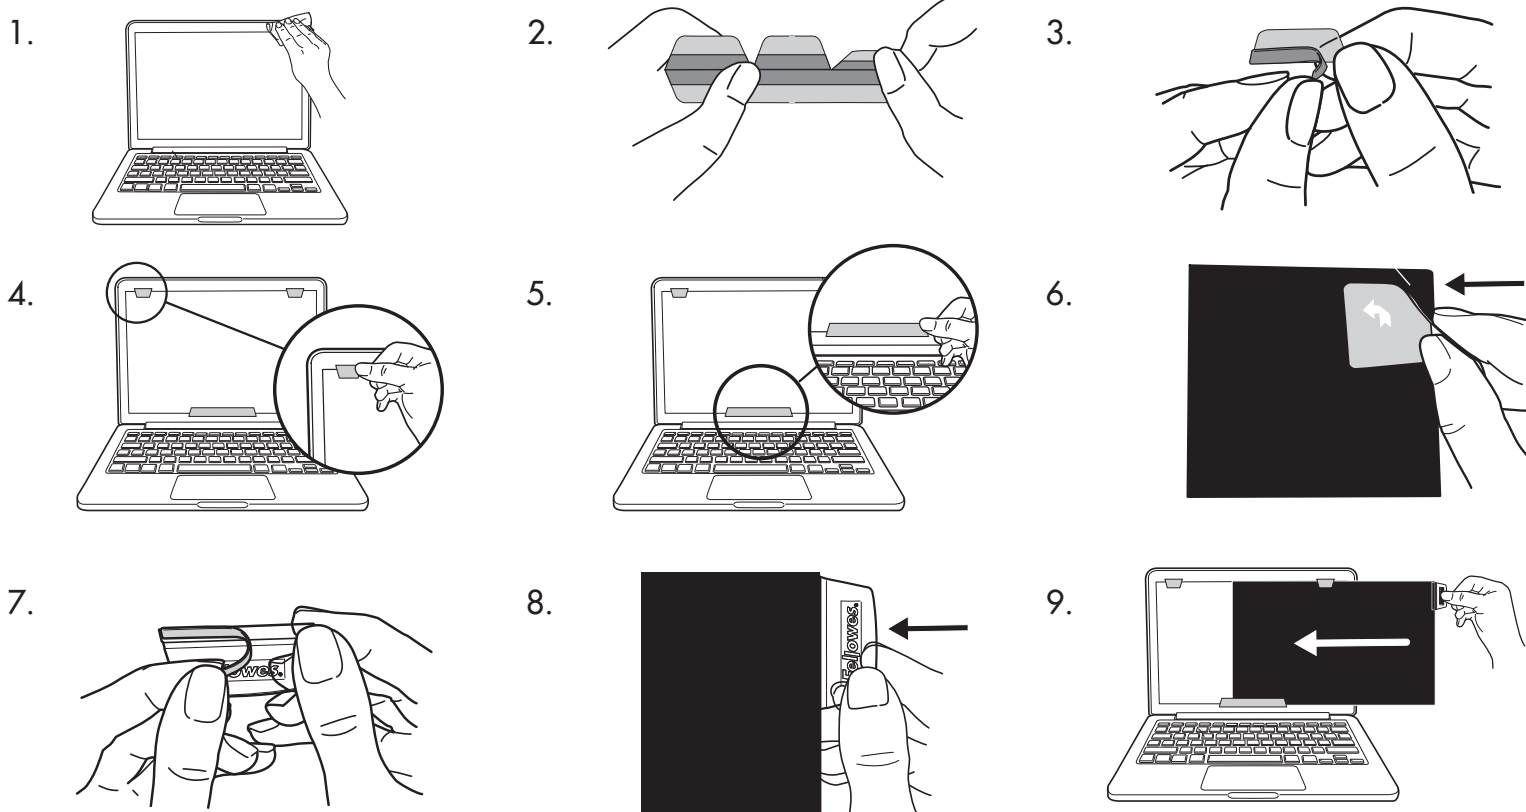

- **privátní filtry Fellowes PrivaScreen™** zajistí ochranu Vašich dat
- osoba dívající se z boku pod úhlem 30° uvidí pouze černý displej
- růst krádeží identity a zákony na zveřejňování informací jsou stále více omezující, proto roste i požadavek chránit citlivá data
- chrání displej před poškrábáním a otisky prstů
- snižuje odrazy na displeji
- dva způsoby instalace: trvalá pomocí oboustranně lepicích pásek, nebo umožňující snadnou demontáž pomocí bočních průhledných lístků
- ergonomická zóna ZÓNA 3 - předcházíte bolesti šíje a krční páteře

• **obsah balení**

• **uchycení umožňující snadnou demontáž**

• trvalé uchycení

**Fellowes**

platí pro:  
4813001, 4814301, 4806801, 4812001, 4800601, 4815701, 4800101, 4800701, 4802001, 4800301, 4801001, 4802301, 4815201,  
4800501, 4801101, 4815801, 4813101, 4801301, 4807001, 4801501, 4807101, 4814401, 4816901, 4801601, 4811801, 4815001