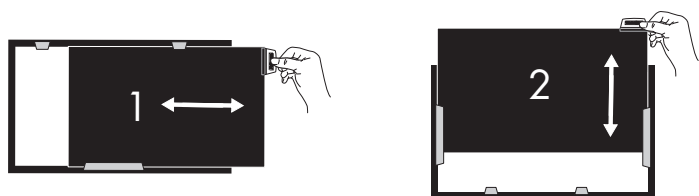

- **privátní filtry Fellowes PrivaScreen™** zajistí ochranu Vašich dat
- osoba dívající se z boku pod úhlem 30° uvidí pouze černý displej
- růst krádeží identity a zákony na zveřejňování informací jsou stále více omezující, proto roste i požadavek chránit citlivá data
- chrání displej před poškrábáním a otisky prstů
- snižuje odrazy na displeji
- dva způsoby instalace: trvalá pomocí oboustranně lepicích pásek, nebo umožňující snadnou demontáž pomocí bočních průhledných lístků
- ergonomická zóna ZÓNA 3 - předcházíte bolesti šíje a krční páteře

• **obsah balení**

• **uchycení umožňující snadnou demontáž**

• trvalé uchycení

**Fellowes**

platí pro:  
4813001, 4814301, 4806801, 4812001, 4800601, 4815701, 4800101, 4800701, 4802001, 4800301, 4801001, 4802301, 4815201,  
4800501, 4801101, 4815801, 4813101, 4801301, 4807001, 4801501, 4807101, 4814401, 4816901, 4801601, 4811801, 4815001