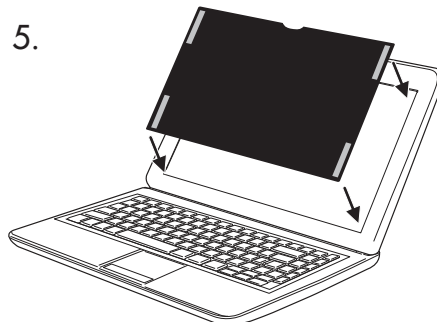

- **privátní filtry Fellowes PrivaScreen™** zajistí ochranu Vašich dat
- osoba dívající se z boku pod úhlem 30° uvidí pouze černý displej
- růst krádeží identity a zákony na zveřejňování informací jsou stále více omezující, proto roste i požadavek chránit citlivá data
- chrání displej před poškrábáním a otisky prstů
- snižuje odrazy na displeji
- dva způsoby instalace: trvalá pomocí oboustranně lepicích pásek, nebo umožňující snadnou demontáž pomocí bočních průhledných lístků
- ergonomická zóna ZÓNA 3 - předcházíte bolesti šíje a krční páteře

• **obsah balení**

• **uchycení umožňující snadnou demontáž**

• trvalé uchycení

**Fellowes**

platí pro:  
4813001, 4814301, 4806801, 4812001, 4800601, 4815701, 4800101, 4800701, 4802001, 4800301, 4801001, 4802301, 4815201,  
4800501, 4801101, 4815801, 4813101, 4801301, 4807001, 4801501, 4807101, 4814401, 4816901, 4801601, 4811801, 4815001